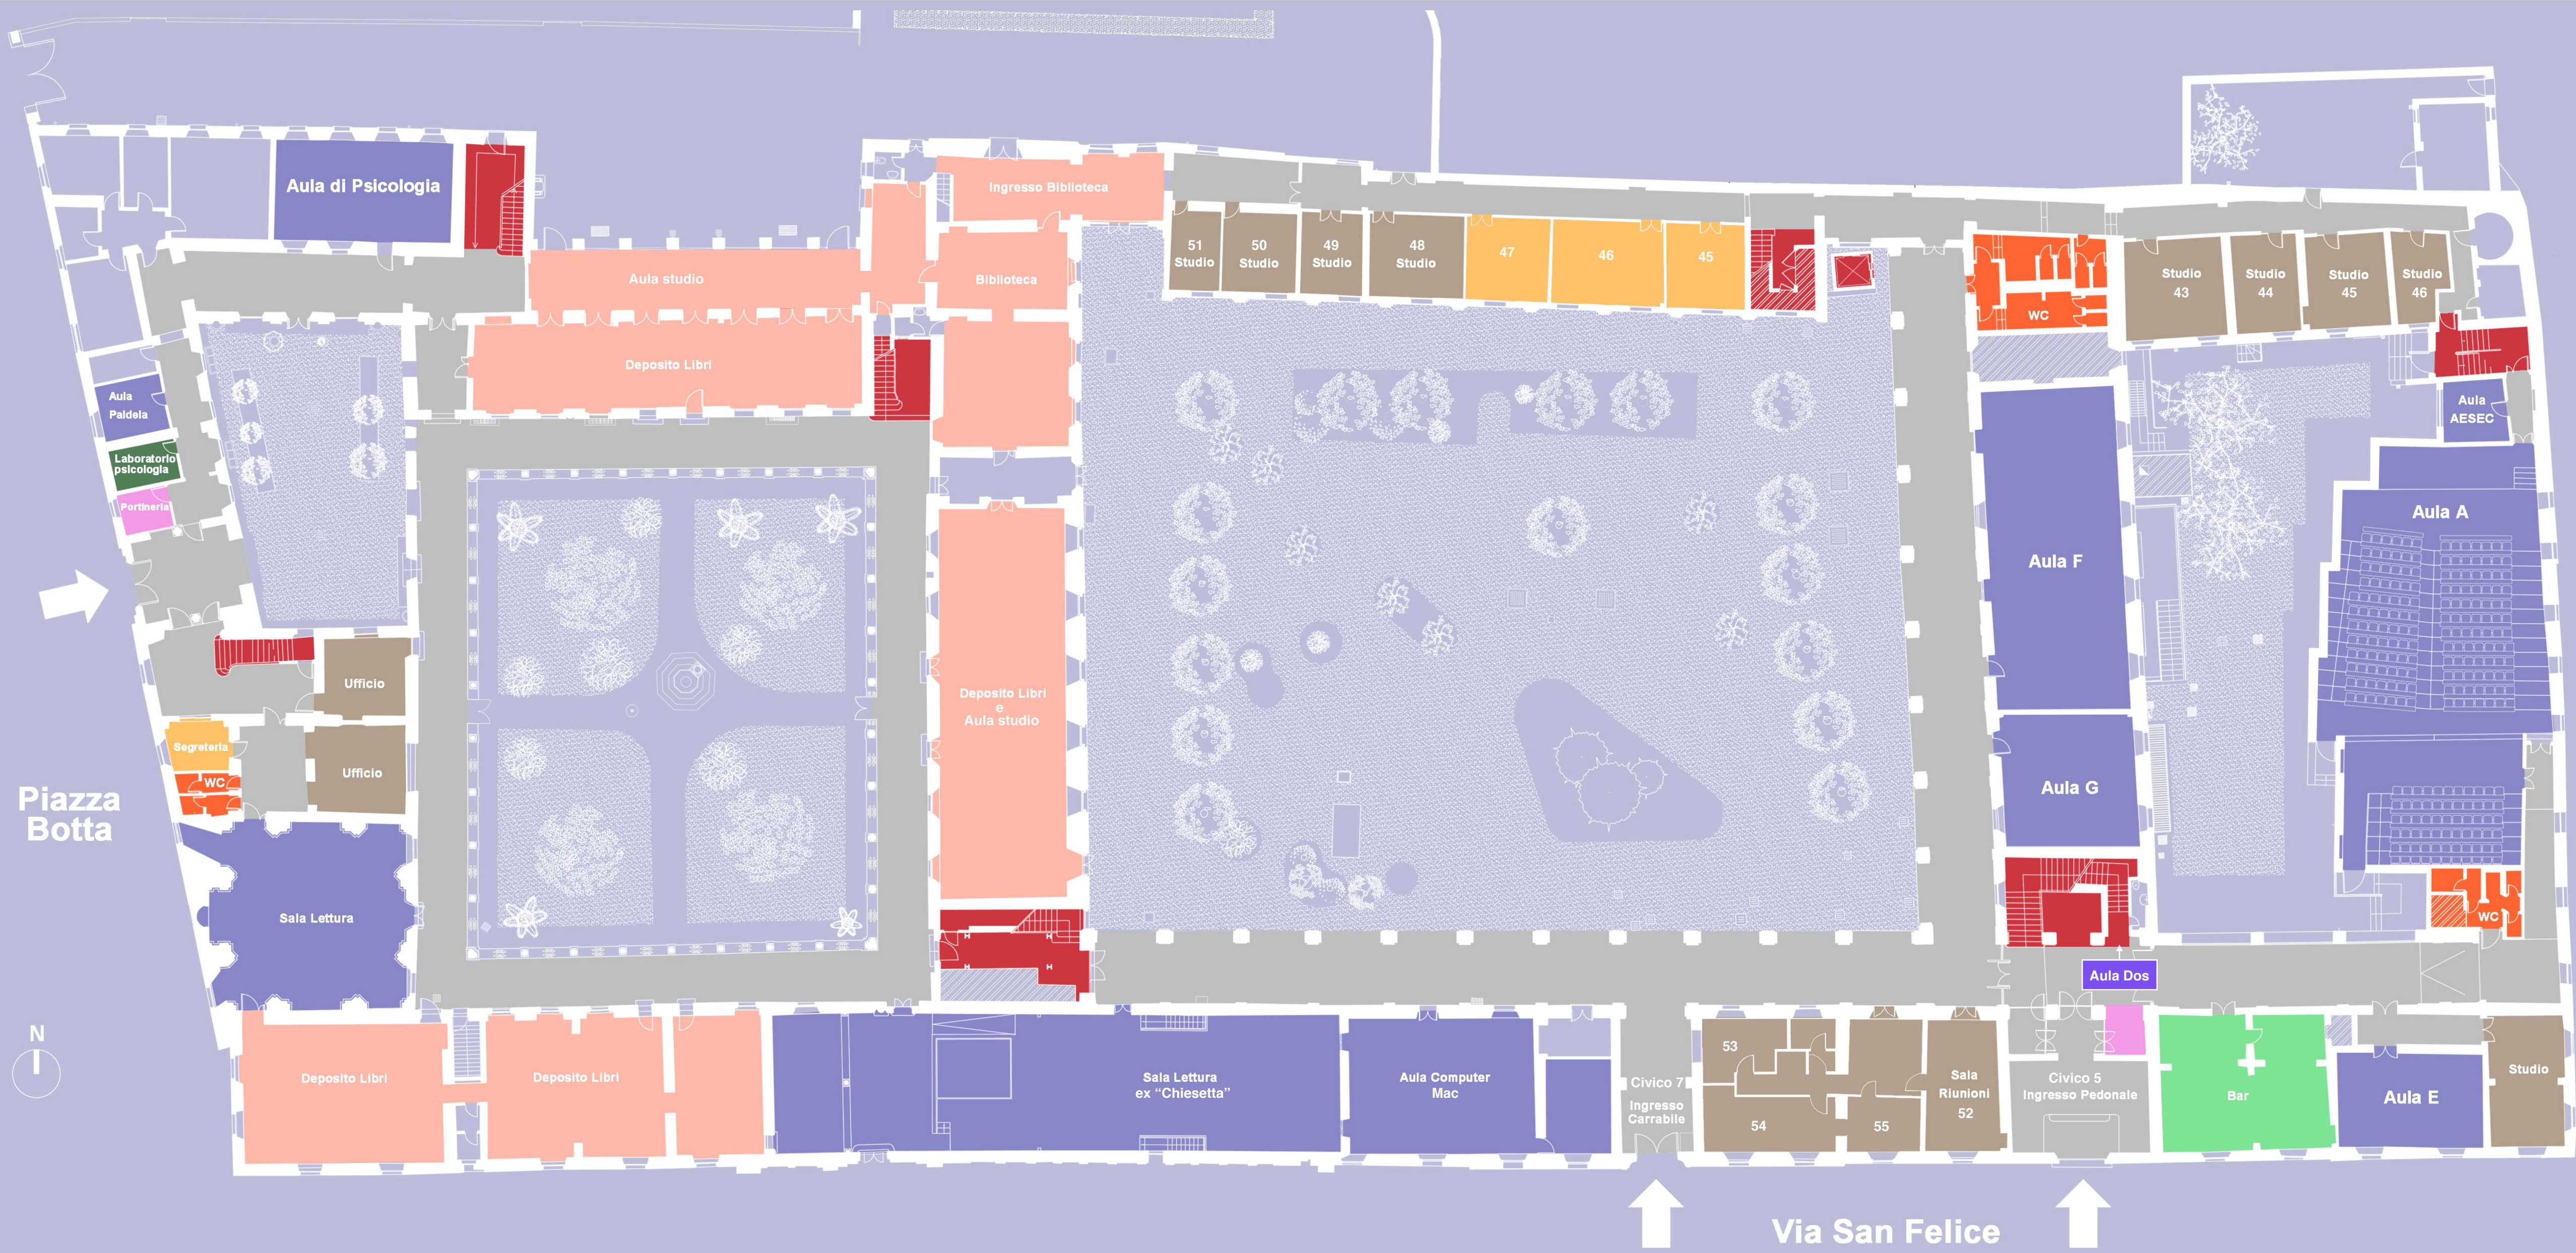

UNIVERSITÀ DEGLI STUDI DI PAVIA

Palazzo San Felice - Facoltà di Economia

Pianta Piano Terra

0 1 2 5 10 m

Rilievo geometrico ottenuto dalla rielaborazione del materiale prodotto nell'insegnamento di Disegno dell' Architettura 2, A.A. 2006/07 , Prof. Alessandro Greco - elaborazione grafica Ing. Riccardo Gandolfi

- | | | | | |
|--------------------------|------------|------------|-------------|---------|
| Collegamenti Verticali | Aule | Portineria | Biblioteca | Bar |
| Collegamenti Orizzontali | Segreteria | Uffici | Laboratorio | Servizi |